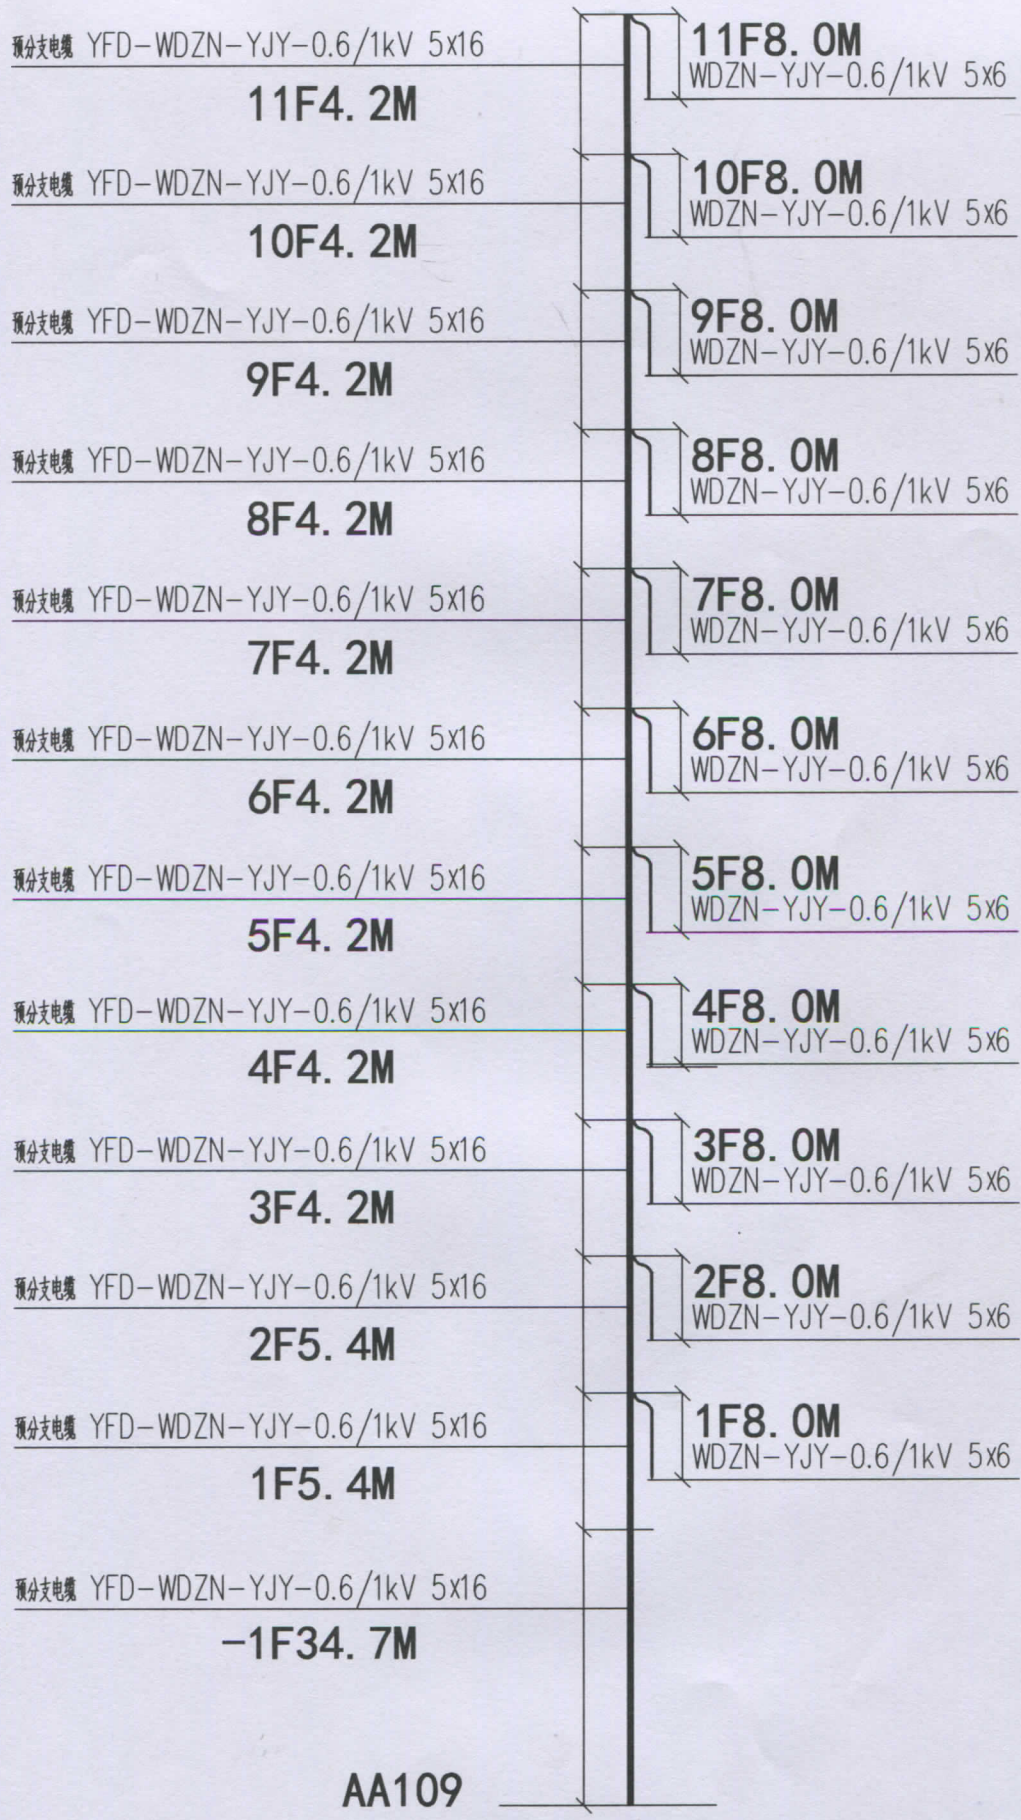

附图一：预分支电缆（主楼1~屋顶层公共照明）

附图二：预分支电缆（主楼1~屋顶层应急照明）

附图三：预分支电缆（主楼1~屋顶层应急照明）