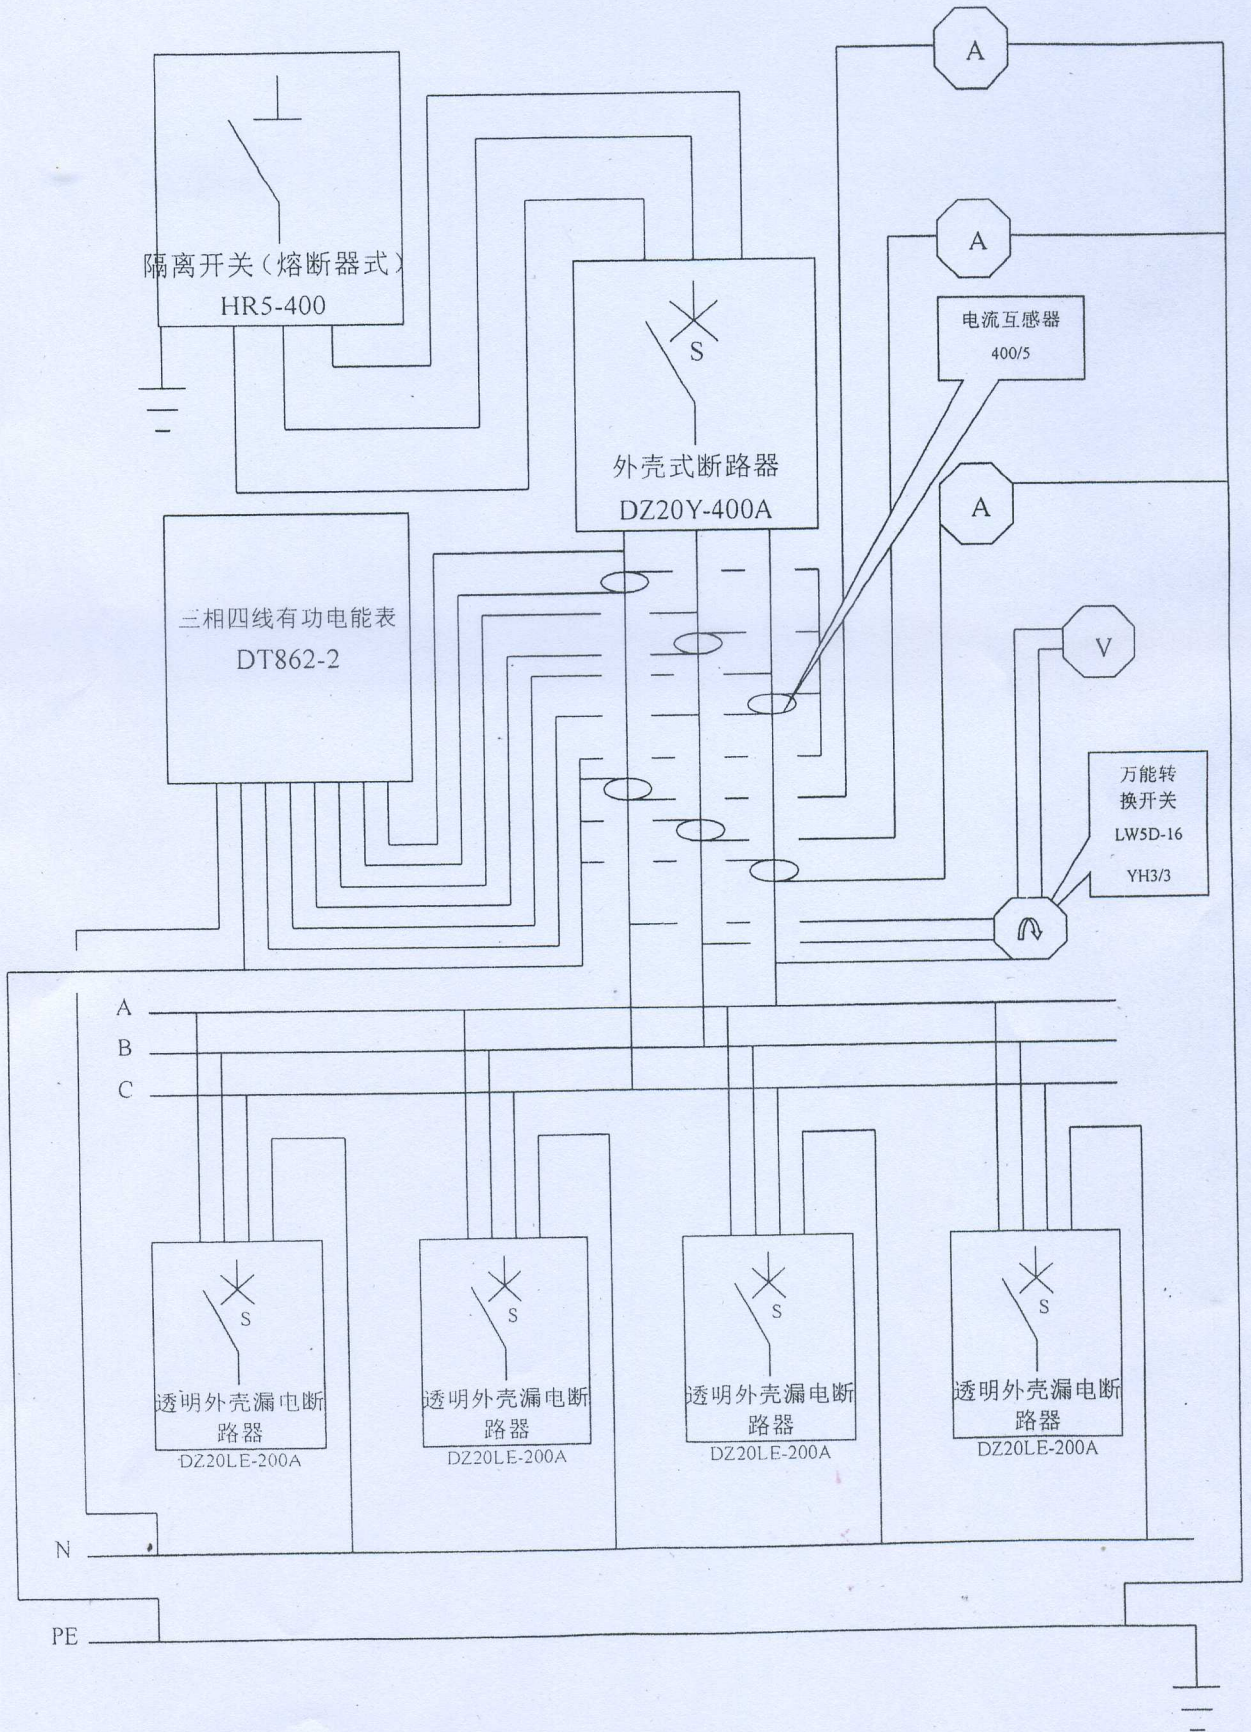

# 总配电柜系统图

# 分配箱系统图

总配电箱示意图

分配箱示意图

- 注：1、分配电箱具体尺寸如无法满足安装条件可适当调整。  
 2、配电箱箱体及各电气原件安装符合JGJ-46技术规范。  
 3、企业标志圆采用红色，半圆形采用深蓝色。