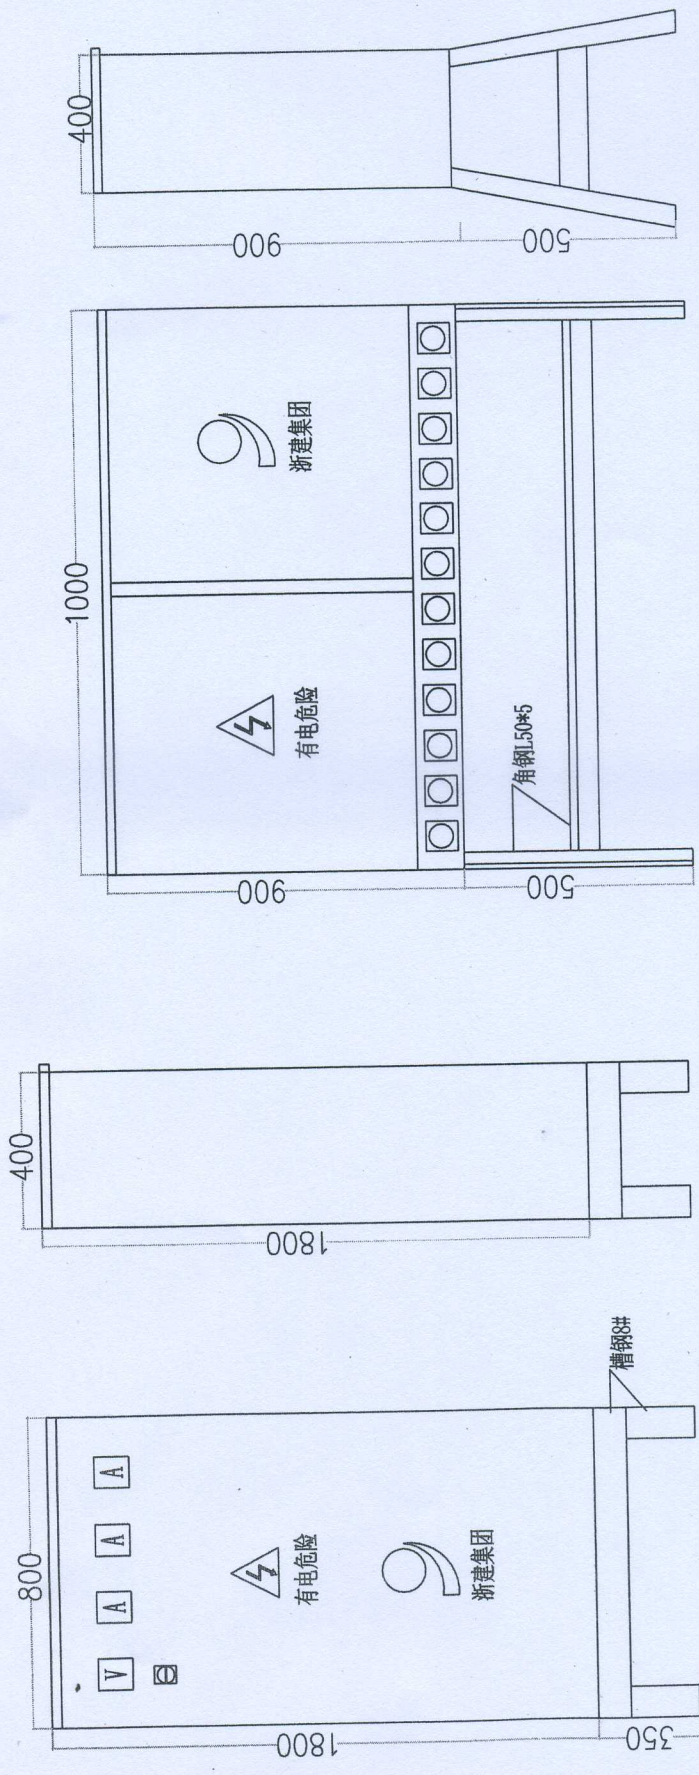

# 总配电柜系统图

# 分配箱系统图

总配电箱示意图

分配箱示意图

- 注：1、分配电箱具体尺寸如无法满足安装条件可适当调整。  
 2、配电箱箱体及各电气原件安装符合JGJ-46技术规范。  
 3、企业标志圆采用红色，半圆形采用深蓝色。