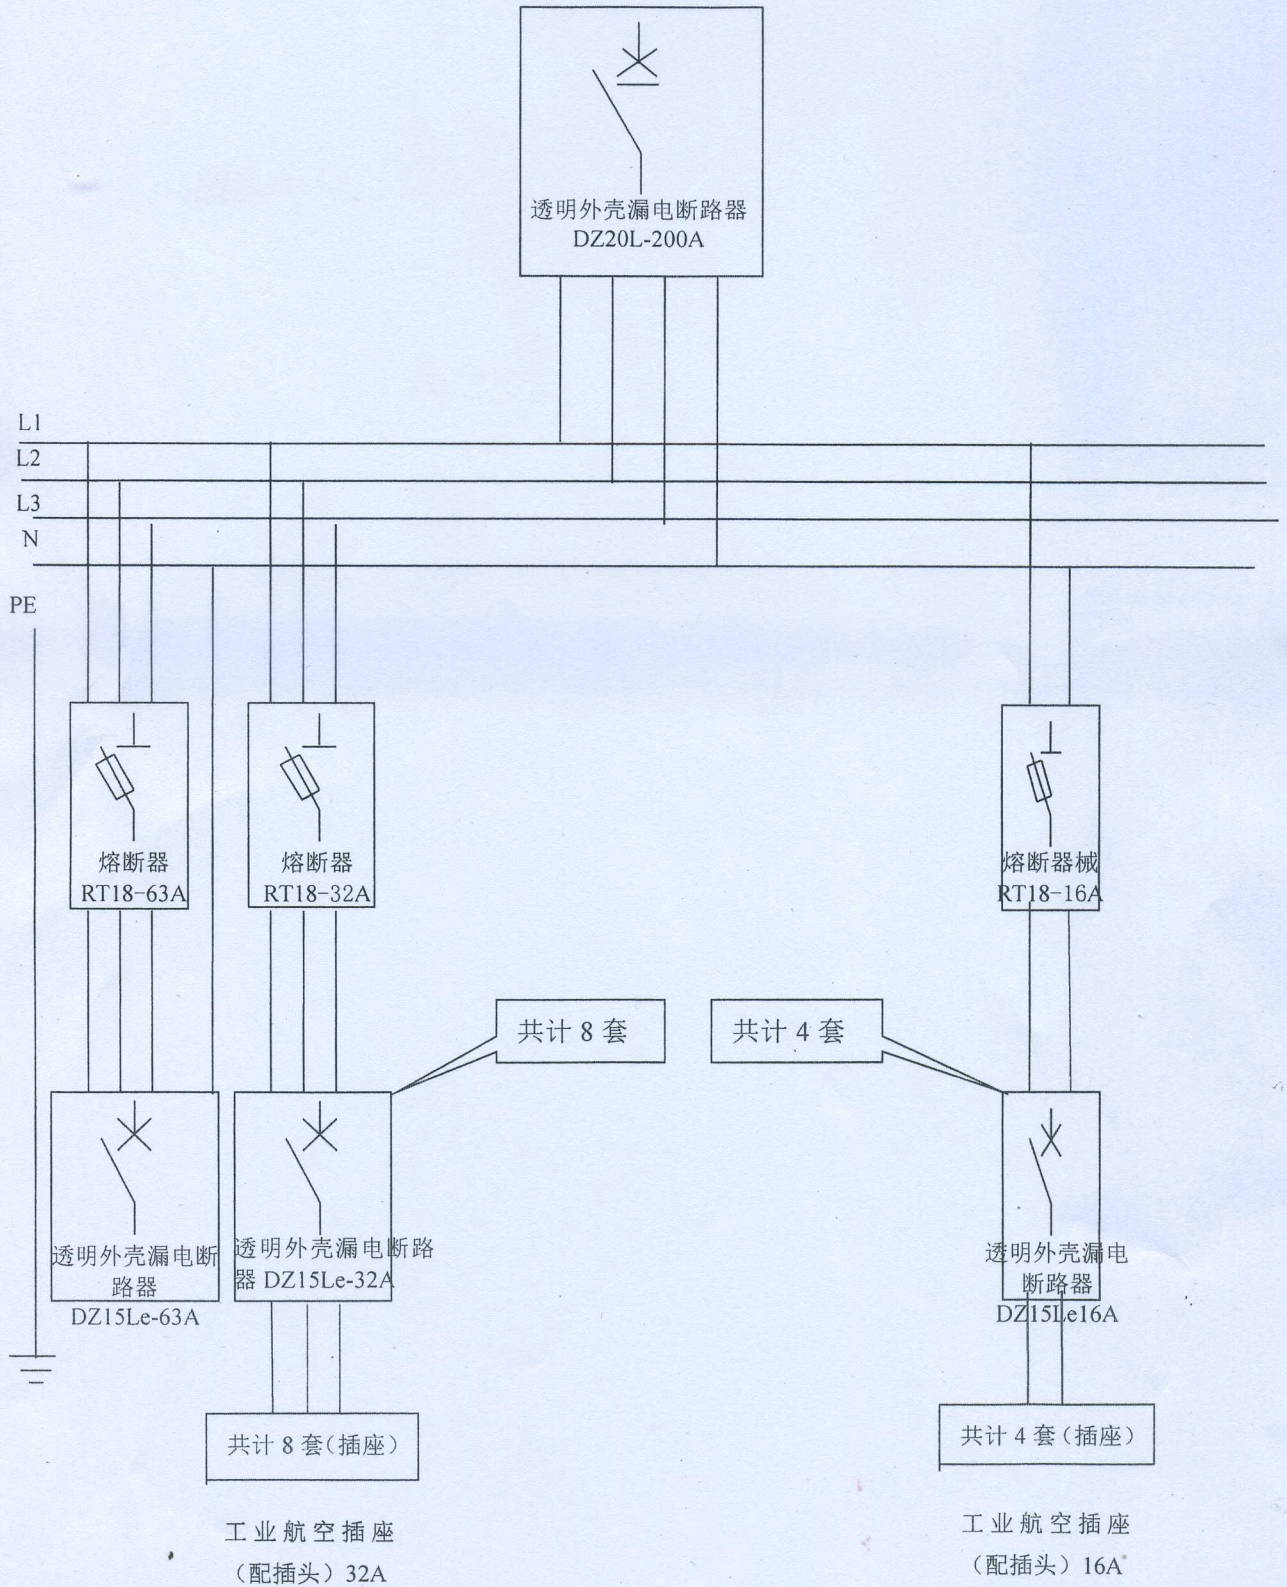

# 总配电柜系统图

# 分配箱系统图

总配电箱示意图

分配箱示意图

- 注：1、分配电箱具体尺寸如无法满足安装条件可适当调整。  
 2、配电箱箱体及各电气原件安装符合JGJ-46技术规范。  
 3、企业标志圆采用红色，半圆形采用深蓝色。