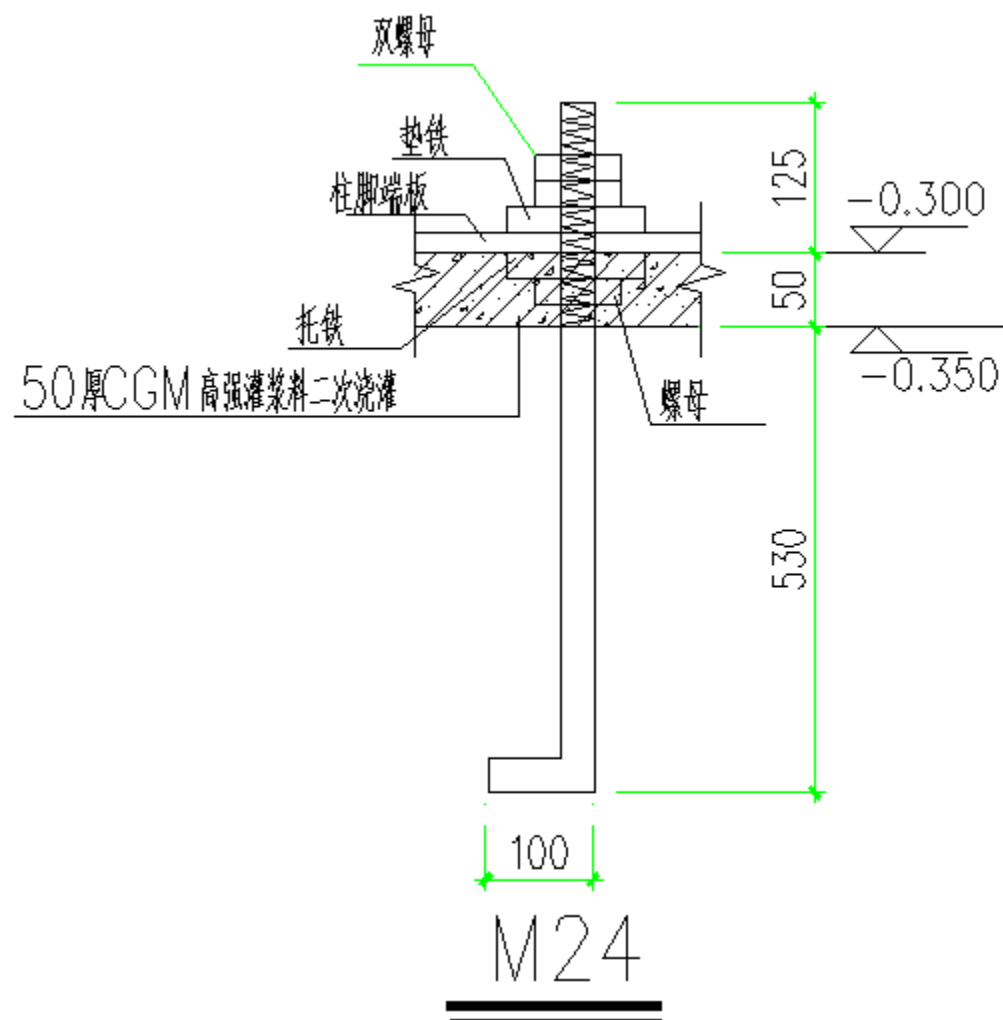

M24 锚栓示意图

M24柱脚锚栓预埋简图