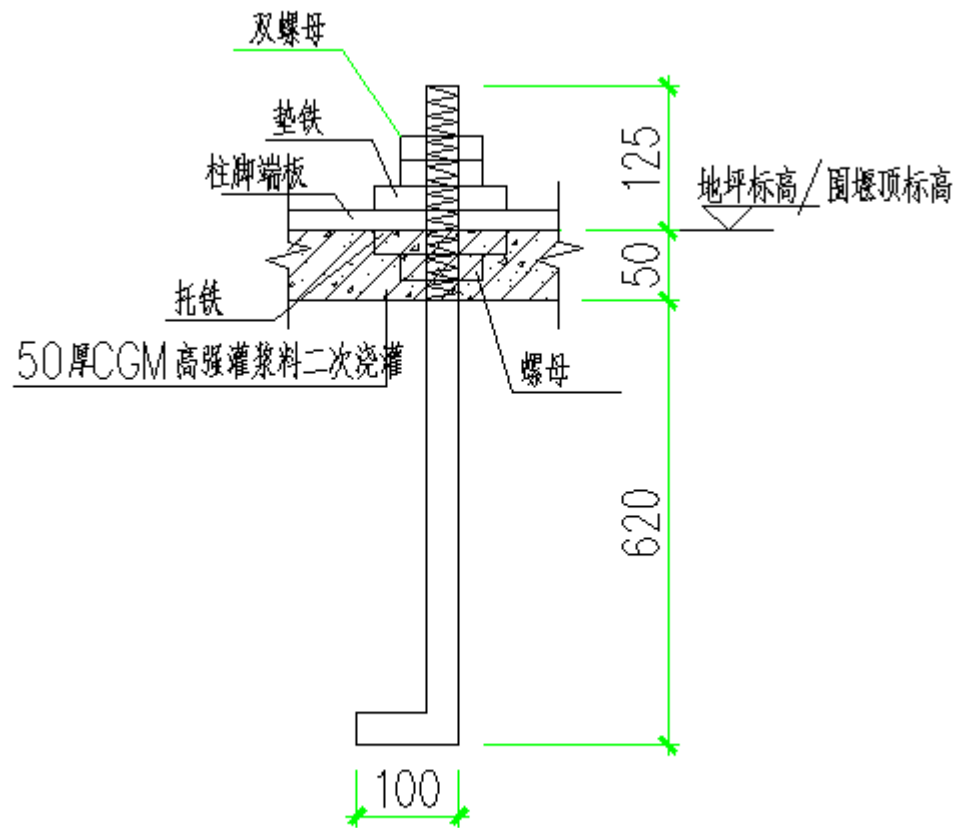

M24 锚栓示意图

M24柱脚锚栓预埋简图